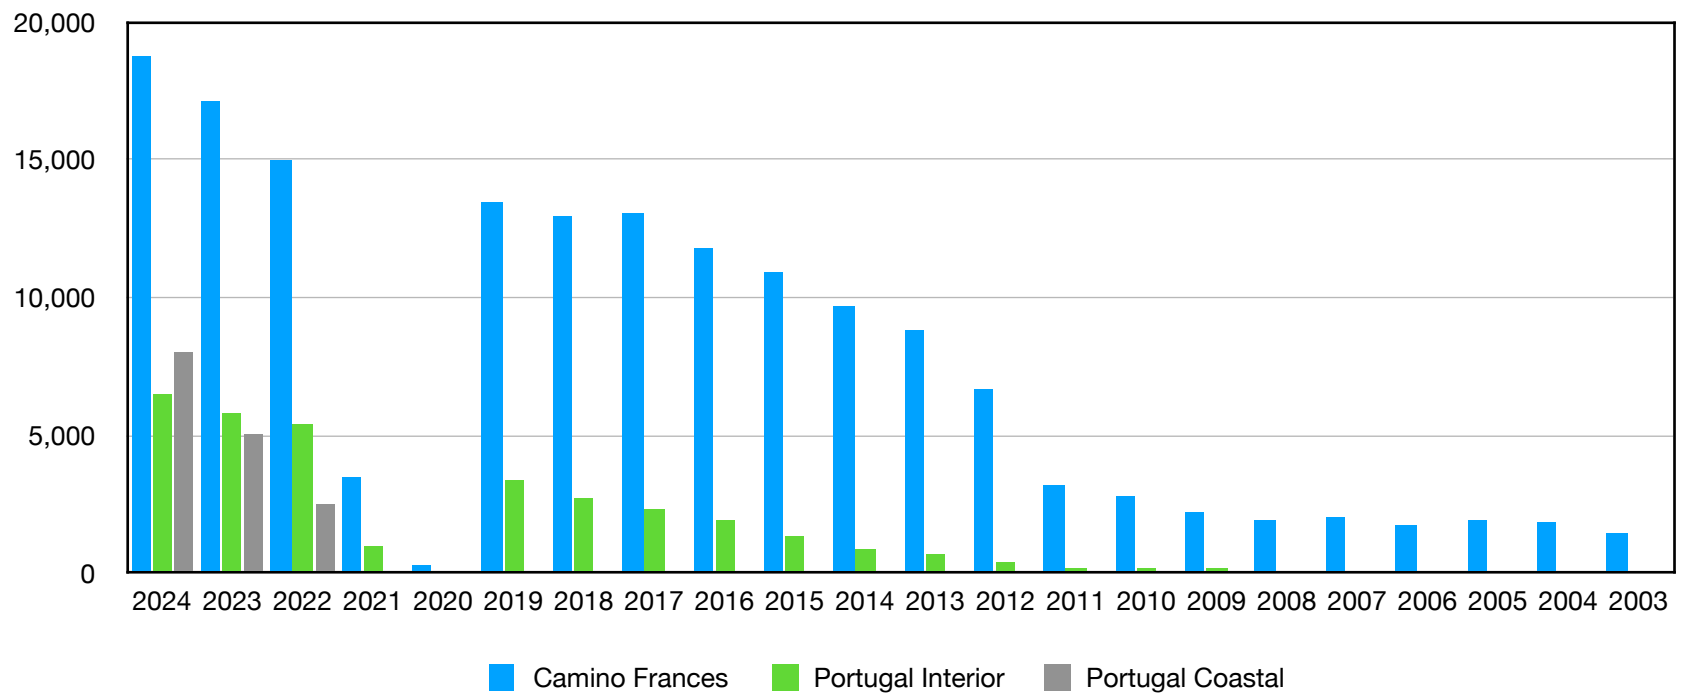

Statistics - US Peregrinos - Camino Frances & Camino Portugal Interior & Coastal

Statistics : USA Peregrinos Camino Frances & Portugal

Statistics USA Peregrinos - Camino Frances & Camino Portugal - Updated Dec 25, 2024

	Camino Frances	Portugal Interior	Portugal Coastal
2024	18,770	6,466	8,058
2023	17,055	5,782	5,023
2022	14,945	5,357	2,520
2021	3,503	968	
2020	254	75	
2019	13,433	3,407	
2018	12,912	2,735	
2017	13,005	2,341	
2016	11,739	1,879	
2015	10,927	1,370	
2014	9,663	898	
2013	8,827	637	
2012	6,621	330	
2011	3,156	192	
2010	2,753	219	
2009	2,210	146	
2008	1,921	98	
2007	1,981	78	
2006	1,760	52	
2005	1,877	58	
2004	1,875	59	
2003	1,468	11	